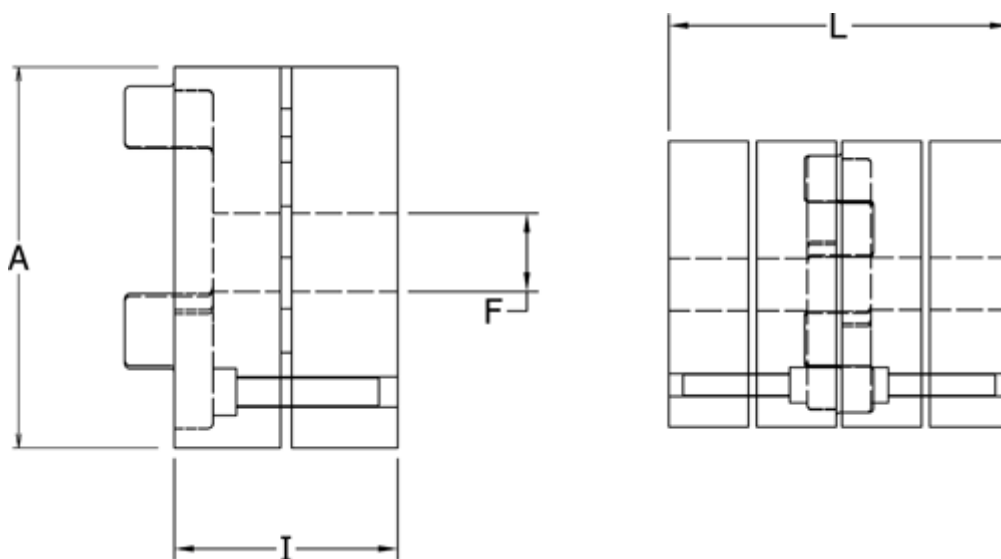

Varenummer: 3335038A030  
Beskrivelse: Spændenav Klonex ES 38/45  
ALU Aluminium, Boring 30H7 mm

## Mål

A = 80  
F = 30  
I = 45.0  
L = 114  
t = M6